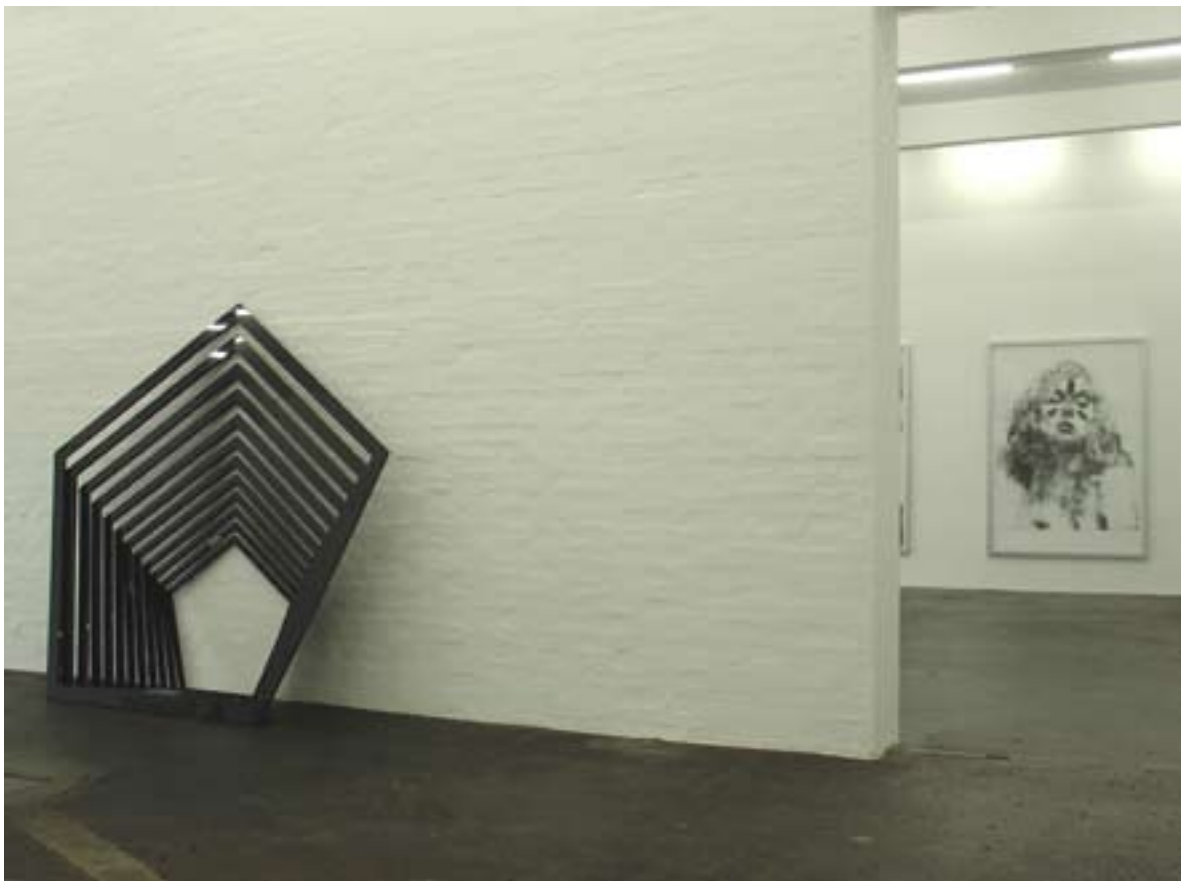

Le passage

Plexiglas, dimensions variables, 2005